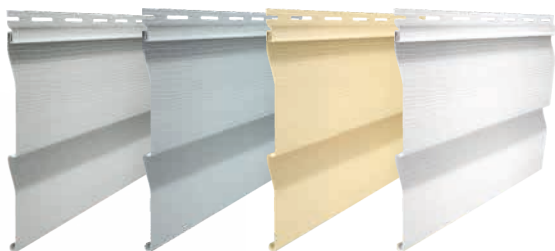

КОРАБЕЛЬНЫЙ БРУС

Сайдинг Корабельный брус – нестареющая, всегда актуальная классика. Для тех, кто ценит традицию, порядок и элегантную сдержанность. Все доступные цвета самодостаточны, но они также прекрасно сочетаются друг с другом.

Размер панели: 3050 x 230 x 1,1 мм

Цветовая гамма

Белый

Ванильный

Голубой

Кофе с молоком

Кремовый

Бежевый

Блок-хаус – сайдинг, имитирующий бревенчатую стену – понравится тем, кому близка стилистика традиционного славянского жилища, эстетика рубленного дома. Материал представлен в мягких природных цветах, приближенных к оттенкам натуральной древесины. Правда, в отличие от нее, он не требует постоянного ухода.

Размер панели: 3400 x 230 x 1,1 мм

Цветовая гамма

Кофе с молоком

Бежевый

Кремовый

Аксессуары

* Профили выпускаются в цвет сайдинга

Начальная планка