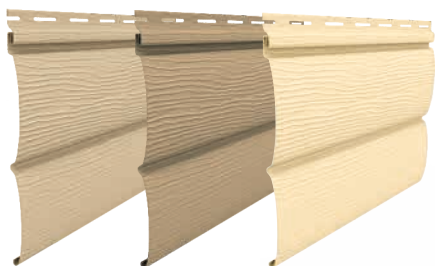

КОРАБЕЛЬНЫЙ БРУС

Сайдинг Корабельный брус – нестареющая, всегда актуальная классика. Для тех, кто ценит традицию, порядок и элегантную сдержанность. Все доступные цвета самодостаточны, но они также прекрасно сочетаются друг с другом.

Околооконная планка

Сливная планка

Внутренний угол

Наружный угол

N-планка

Наличник

J-фаска

БЛОК-ХАУС

Блок-хаус – сайдинг, имитирующий бревенчатую стену – понравится тем, кому близка стилистика традиционного славянского жилища, эстетика рубленного дома. Материал представлен в мягких природных цветах, приближенных к оттенкам натуральной древесины. Правда, в отличие от нее, он не требует постоянного ухода.

Размер панели: 3400 x 230 x 1,1 мм

Цветовая гамма

Кофе с молоком

Бежевый

Кремовый

Аксессуары

* Профили выпускаются в цвет сайдинга

Начальная планка